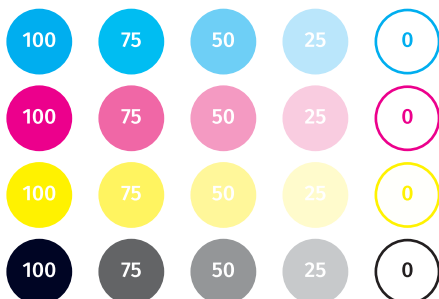

# PRINTER TEST ELEMENT COLLECTION

**CYAN**  
**MAGENTA**  
**YELLOW**  
**KEY COLOR**

C	100	90	80	70	60	50	40	30	20	10
M	100	90	80	70	60	50	40	30	20	10
Y	100	90	80	70	60	50	40	30	20	10
K	100	90	80	70	60	50	40	30	20	10